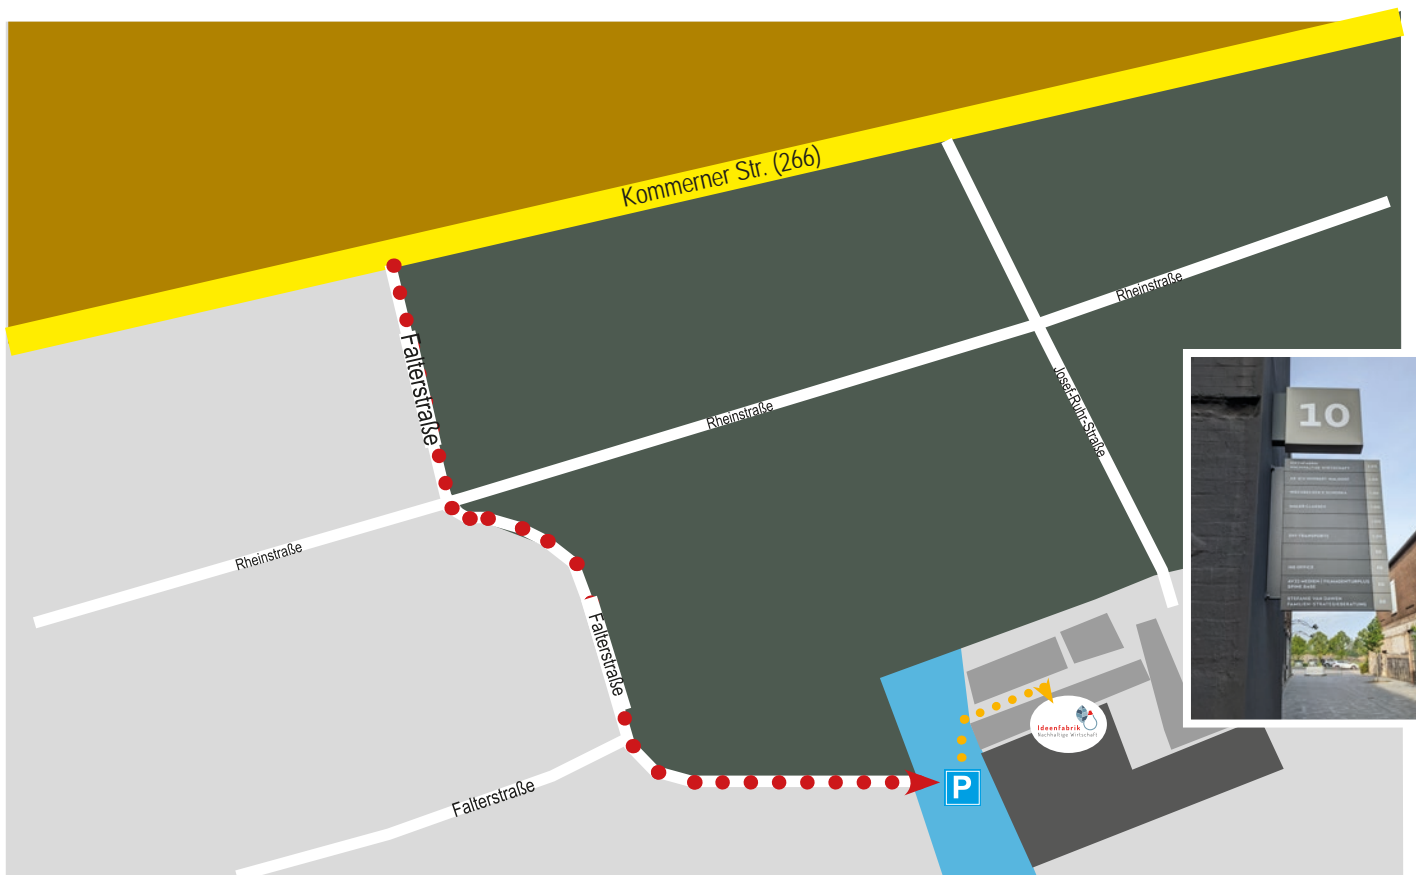

Kreis Euskirchen

c/o Ideenfabrik Nachhaltige Wirtschaft
Alte Tuchfabrik, Josef-Ruhr-Straße 30
53879 Euskirchen

www.ideenfabrik-kreis-euskirchen.de

Gefördert durch:

KREIS
EUSKIRCHEN